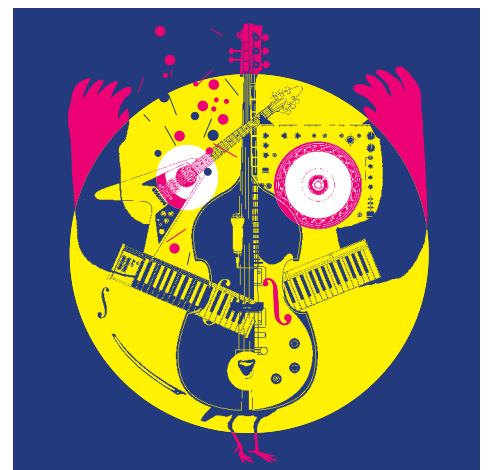

Visuels alternatifs déclinés